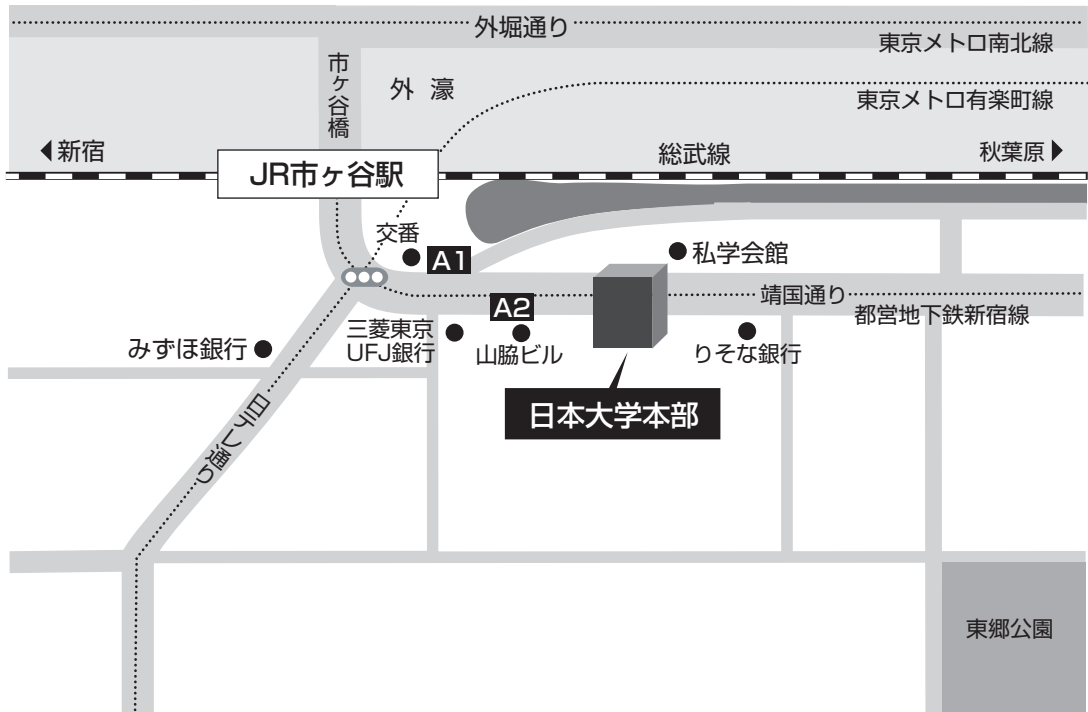

# 日本大学会館(本部) アクセスマップ

## ●日本大学本部

〒102-8275

東京都千代田区九段南4-8-24

JR市ヶ谷駅下車 徒歩2分

都営地下鉄新宿線／東京メトロ有楽町線／

東京メトロ南北線 A2出口 徒歩1分

電話：03-5275-8110