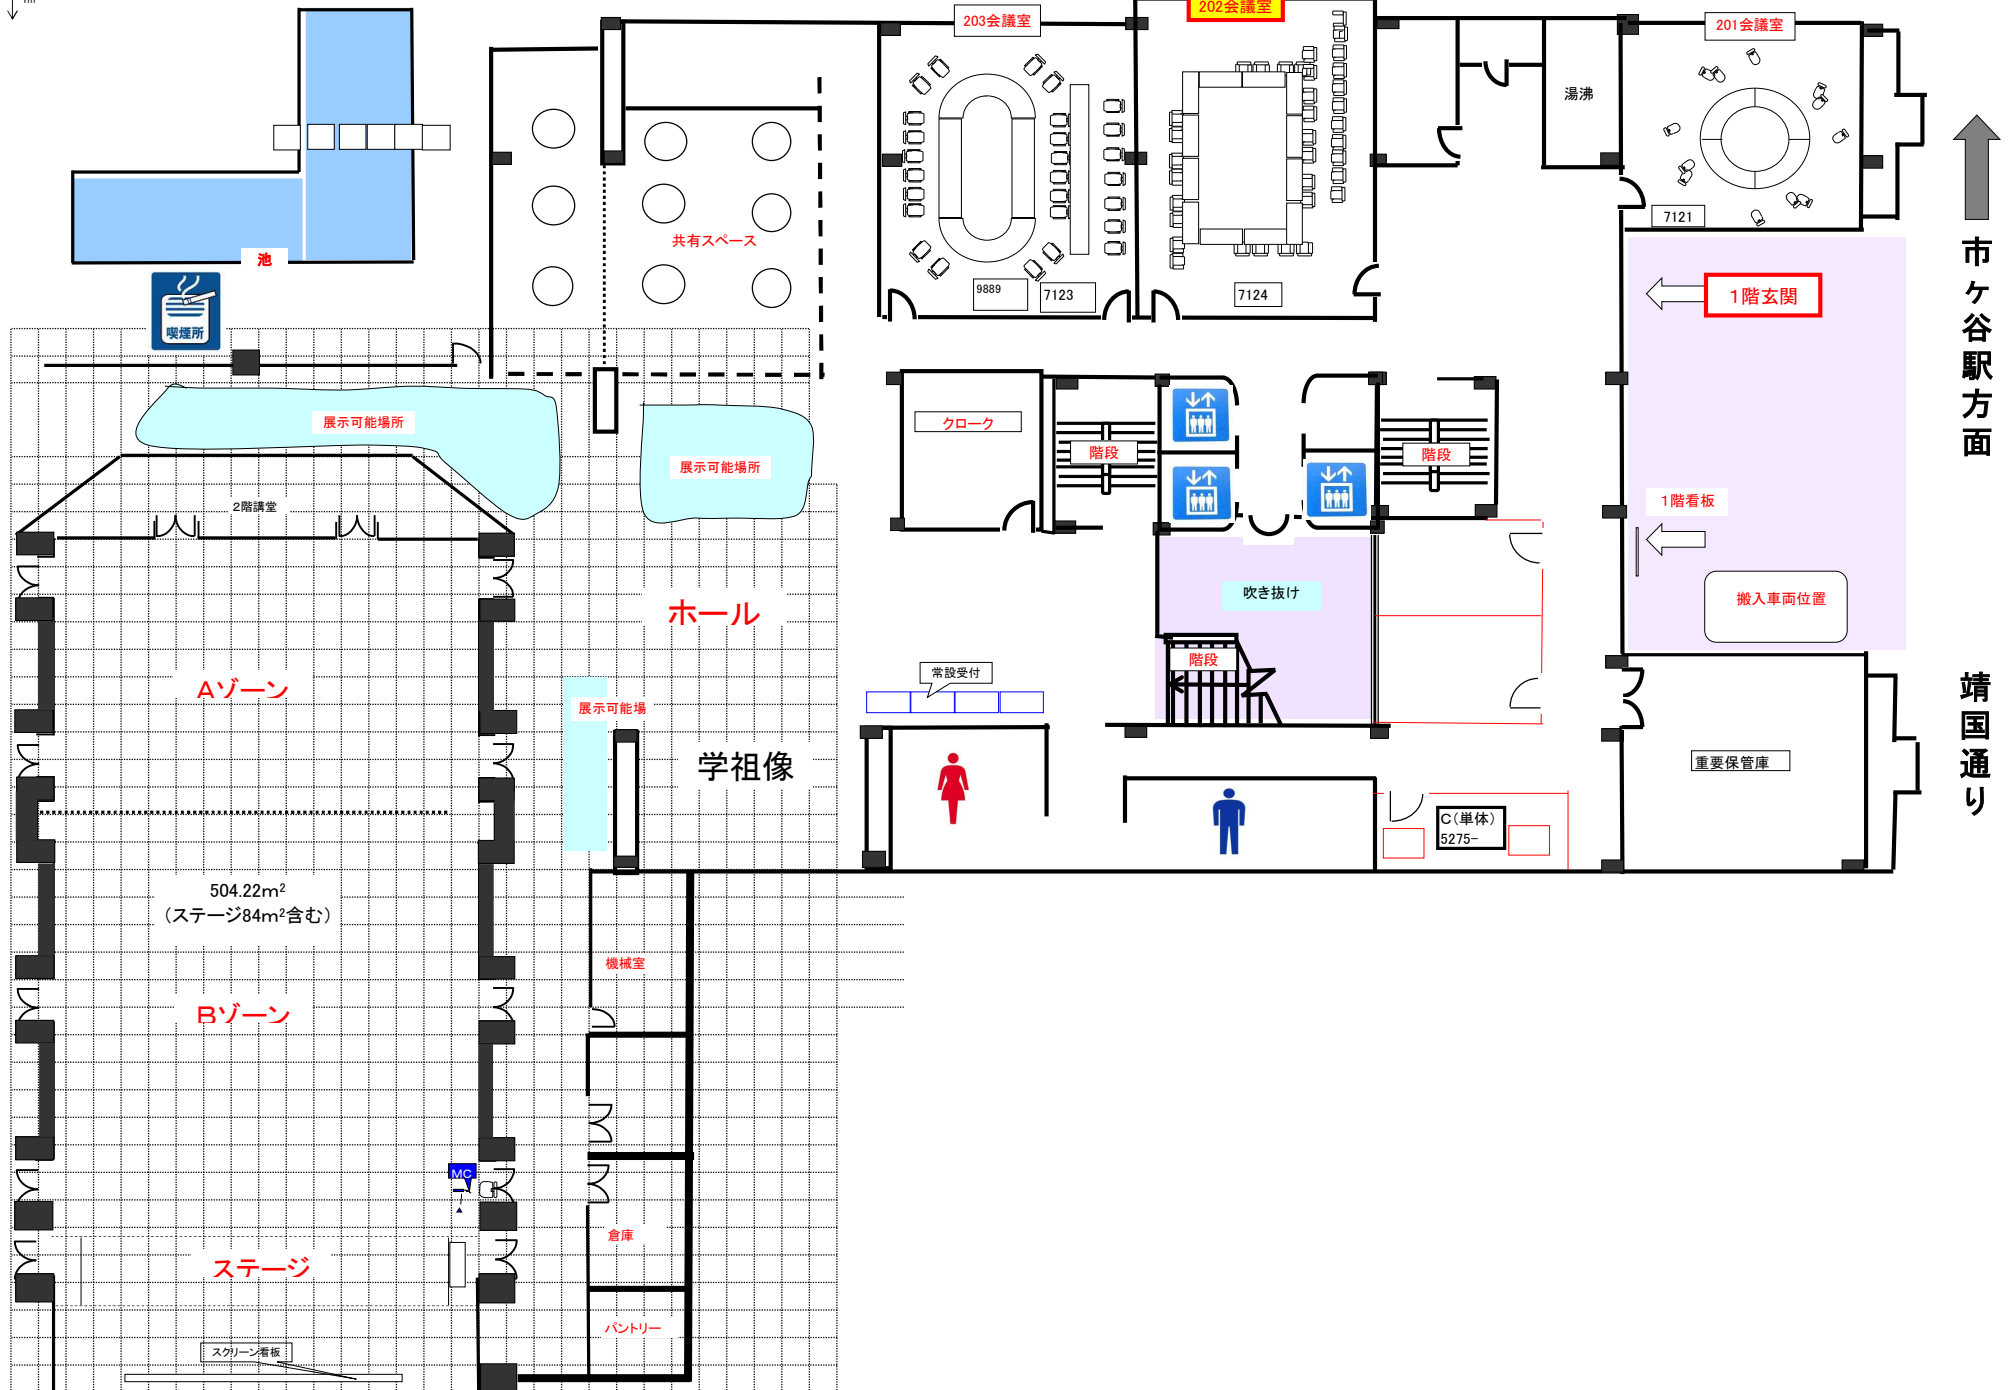

縮尺1/143

市ヶ谷駅方面

靖国通り